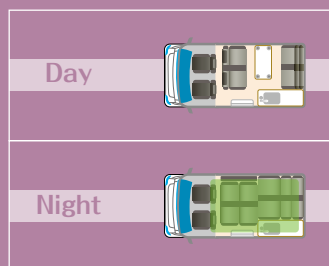

主要諸元・車内レイアウト・選べるカラー

主要諸元

ベース車両	ハイゼットトラック (ダイハツ)
全長	3395mm
全幅	1470mm
全高	1990mm
乗車定員	4名
就寝定員	4名

車内レイアウト

選べるパネルカラー：5色のパネルカラーの中から選択可能。

主要諸元・車内レイアウト・選べるカラー

主要諸元

ベース車両	ハイゼットトラック (ダイハツ)
全長	3395mm
全幅	1470mm
全高	1990mm
乗車定員	4名
就寝定員	4名