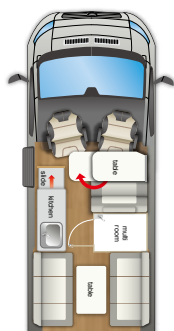

ウルトラ断熱システムを搭載した快適空間。
家庭用エアコンとFIAT 専用リチウムイオンバッテリーで、より快適に。

FIAT DUCATO BASE CAR

540 M

Length	541cm
Width	205cm
Height	252cm

Length	541cm
Width	205cm
Height	252cm

Length	599cm
Width	205cm
Height	252cm

Length	599cm
Width	205cm
Height	252cm

Length	599cm
Width	205cm
Height	252cm