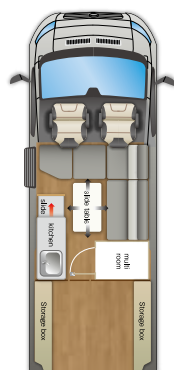

ウルトラ断熱システムを搭載した快適空間。
家庭用エアコンとFIAT 専用リチウムイオンバッテリーで、より快適に。

FIAT DUCATO BASE CAR

600 LM

Length	541cm
Width	205cm
Height	252cm

Length	541cm
Width	205cm
Height	252cm

Length	599cm
Width	205cm
Height	252cm

Length	599cm
Width	205cm
Height	252cm

Length	599cm
Width	205cm
Height	252cm