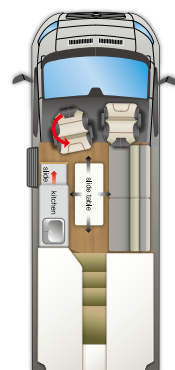

600 TI

Length	541cm
Width	205cm
Height	252cm

Length	541cm
Width	205cm
Height	252cm

Length	599cm
Width	205cm
Height	252cm

Length	599cm
Width	205cm
Height	252cm

Length	599cm
Width	205cm
Height	252cm

EXCLUSIVE