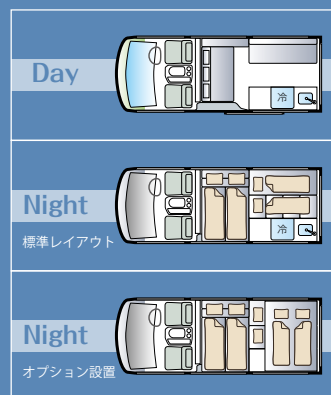

ベース車両	ハイエースワゴンGLワイドワイドミドルルーフ(トヨタ)
全長	4840mm
全幅	1880mm
全高	2105mm
乗車定員	9名
就寝定員	大人2名+小人2名

車内レイアウト

選べるボディカラー：全3色

シルバーマイカ
メタリック

ブラックマイカ

ホワイトパールクリスタル
ルシャイン(オプション)

K-Camper

軽キャンパー