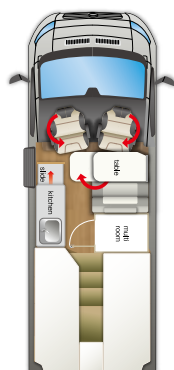

ウルトラ断熱システムを搭載した快適空間。
家庭用エアコンとFIAT 専用リチウムイオンバッテリーで、より快適に。

FIAT DUCATO BASE CAR

600 TM

Length	541cm
Width	205cm
Height	252cm

Length	541cm
Width	205cm
Height	252cm

Length	599cm
Width	205cm
Height	252cm

Length	599cm
Width	205cm
Height	252cm

Length	599cm
Width	205cm
Height	252cm