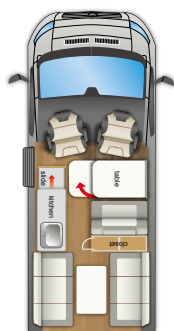

ウルトラ断熱システムを搭載した快適空間。
家庭用エアコンとFIAT 専用リチウムイオンバッテリーで、より快適に。

FIAT DUCATO BASE CAR

540 C

Length	541cm
Width	205cm
Height	252cm

Length	541cm
Width	205cm
Height	252cm

Length	599cm
Width	205cm
Height	252cm

Length	599cm
Width	205cm
Height	252cm

Length	599cm
Width	205cm
Height	252cm