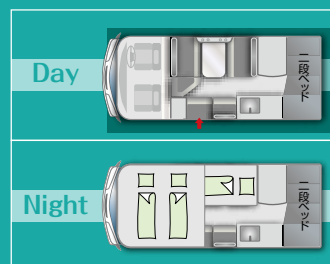

車内レイアウト

選べるインテリアカラー：2種類の組み合わせデザインから選択可能。

①シュタイン ②ショコラーデ

選べる車体下スカート部分のカラー：

①ホワイト ②グレー

LE BEN レーベン R2B

LE BEN レーベン RWB

主要諸元・車内レイアウト・選べるカラー

主要諸元

ベース車両	カムロード(トヨタ)
全 長	4850mm
全 幅	1950mm
全 高	2850mm
乗車定員	6名
就寝定員	5名

車内レイアウト

選べるパネルカラー：5色のパネルカラーの中から選択可能。

選べるインテリアカラー：2種類の組み合わせデザインから選択可能。
①シュタイン ②ショコラーデ

主要諸元・車内レイアウト・選べるカラー

主要諸元

ベース車両	カムロード(トヨタ)
全 長	4850mm
全 幅	1950mm
全 高	2850mm
乗車定員	6名
就寝定員	5名