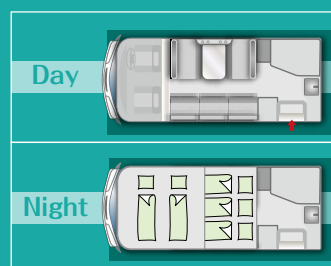

主要諸元

ベース車両	カムロード(トヨタ)
全 長	4850mm
全 幅	1950mm
全 高	2850mm
乗車定員	6名
就寝定員	5名

車内レイアウト

選べるパネルカラー：5色のパネルカラーの中から選択可能。

選べるインテリアカラー：2種類の組み合わせデザインから選択可能。
①シュタイン ②ショコラーデ

主要諸元・車内レイアウト・選べるカラー

主要諸元

ベース車両	カムロード(トヨタ)
全 長	4850mm
全 幅	1950mm
全 高	2850mm
乗車定員	6名
就寝定員	5名

車内レイアウト

選べるパネルカラー：5色のパネルカラーの中から選択可能。

選べるインテリアカラー：2種類の組み合わせデザインから選択可能。
①シュタイン ②ショコラーデ

LE BEN レーベン DC

主要諸元・車内レイアウト・選べるカラー

主要諸元

ベース車両	カムロード(トヨタ)
全長	4850mm
全幅	1950mm
全高	2850mm
乗車定員	6名
就寝定員	5名

車内レイアウト