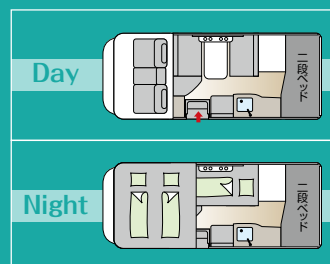

選べるインテリアカラー：2種類の組み合わせデザインから選択可能。

①シュタイン ②ショコラーデ

WOHN DC ヴォーン DC

主要諸元・車内レイアウト・選べるカラー

主要諸元

ベース車両	カムロード(トヨタ)
全 長	4990mm
全 幅	2100mm
全 高	2880mm
乗車定員	7名(4WDは6名)
就寝定員	6名

家庭用エアコン設置イメージ

車内レイアウト

主要諸元・車内レイアウト・選べるカラー

主要諸元

ベース車両	カムロード(トヨタ)
全長	4990mm
全幅	1920mm
全高	2800mm
乗車定員	7名(4WDは6名)
就寝定員	5名

車内レイアウト

選べるインテリアカラー：2種類の組み合わせデザインから選択可能。
①シュタイン ②ショコラーデ

選べる車体下スカート部分のカラー：
①ホワイト ②グレー

主要諸元・車内レイアウト・選べるカラー

主要諸元