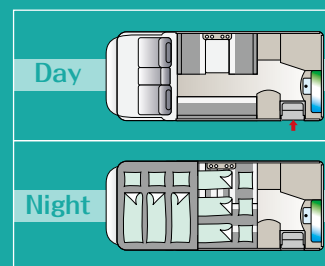

選べるインテリアカラー：2種類の組み合わせデザインから選択可能。

①シュタイン ②ショコラーデ

WOHN DC ヴォーン DC

主要諸元・車内レイアウト・選べるカラー

主要諸元

ベース車両	カムロード(トヨタ)
全 長	4990mm
全 幅	2100mm
全 高	2880mm
乗車定員	7名(4WDは6名)
就寝定員	6名

家庭用エアコン設置イメージ

車内レイアウト