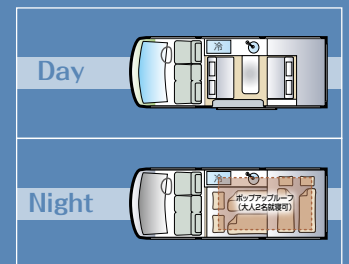

車内レイアウト

ベース車両	ハイエーススーパーロングキャンパー特装車(トヨタ)
全長	5380mm
全幅	1950mm
全高	2280mm
乗車定員	7名
就寝定員	4名

主要諸元

車内レイアウト

ベース車両	ハイエースDX標準ボディ4ドア(トヨタ)
全長	4695mm
全幅	1695mm
全高	2090mm
乗車定員	7名
就寝定員	大人4名+小人2名

選べるボディカラー：全4色

*キャンパー特装車のみ **キャンパー特装車オプション