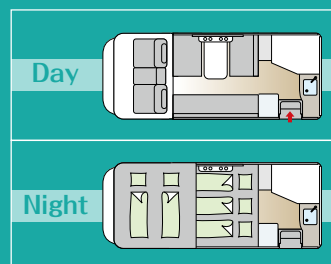

車内レイアウト

選べるインテリアカラー：2種類の組み合わせデザインから選択可能。

①シュタイン ②ショコラーデ

選べる車体下スカート部分のカラー：

①ホワイト ②グレー