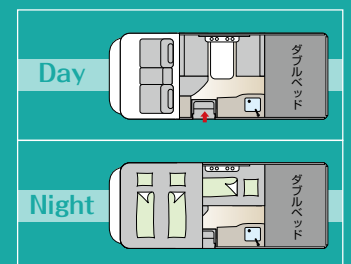

車内レイアウト

選べるインテリアカラー：2種類の組み合わせデザインから選択可能。
①シュタイン ②ショコラーデ

選べる車体下スカート部分のカラー：
①ホワイト ②グレー