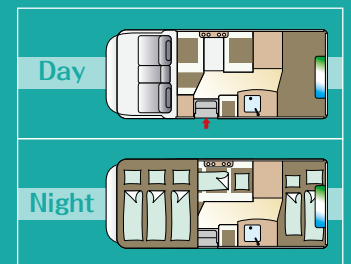

600 TI

Length	541cm
Width	205cm
Height	252cm

Length	541cm
Width	205cm
Height	252cm

Length	599cm
Width	205cm
Height	252cm

Length	599cm
Width	205cm
Height	252cm

Length	599cm
Width	205cm
Height	252cm

EXCLUSIVE

WOHN EXC ヴォーン EXC R2B

WOHN EXC ヴォーン EXC RWB

主要諸元・車内レイアウト・選べるカラー

主要諸元

ベース車両	カムロード(トヨタ)
全 長	5190mm
全 幅	2100mm
全 高	2880mm
乗車定員	7名(4WDは6名)
就寝定員	6名

車内レイアウト

家庭用エアコン設置イメージ

選べるパネルカラー：5色のパネルカラーの中から選択可能。

選べるインテリアカラー：2種類の組み合わせデザインから選択可能。
①シュタイン ②ショコラーデ

主要諸元・車内レイアウト・選べるカラー

主要諸元

ベース車両	カムロード(トヨタ)
全 長	5190mm
全 幅	2100mm
全 高	2880mm
乗車定員	7名(4WDは6名)
就寝定員	6名

車内レイアウト

家庭用エアコン設置イメージ

選べるパネルカラー：5色のパネルカラーの中から選択可能。

選べるインテリアカラー：2種類の組み合わせデザインから選択可能。
①シュタイン ②ショコラーデ