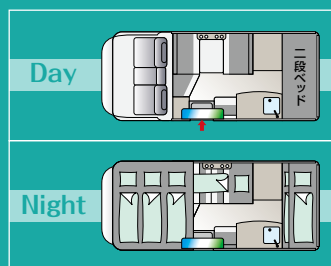

車内レイアウト

選べるパネルカラー：5色のパネルカラーの中から選択可能。

選べるインテリアカラー：2種類の組み合わせデザインから選択可能。

①シュタイン ②ショコラーデ