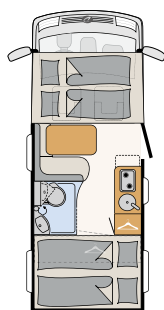

Length 599cm
Width 220cm
Height 281cm

I 1