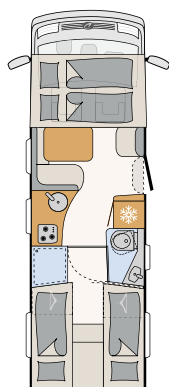

Esprit エスプリ

Grand ALPA グランド アルパ

Length 781cm
Width 233cm
Height 298cm

I 7150-2 EB

Length 854cm
Width 233cm
Height 304cm

I 7820-2

Motorhome

T68

V66

A68

T68

Length	739cm
Width	232cm
Height	293cm

V66

Length	664cm
Width	214cm
Height	274cm

A68

Length	659cm
Width	232cm
Height	314cm