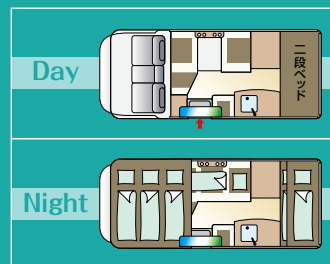

WOHN EXC ヴォーン EXC R2B

WOHN EXC ヴォーン EXC RWB

主要諸元・車内レイアウト・選べるカラー

主要諸元

ベース車両	カムロード(トヨタ)
全 長	5190mm
全 幅	2100mm
全 高	2880mm
乗車定員	7名(4WDは6名)
就寝定員	6名

車内レイアウト

家庭用エアコン設置イメージ

選べるパネルカラー：5色のパネルカラーの中から選択可能。

選べるインテリアカラー：2種類の組み合わせデザインから選択可能。
①シュタイン ②ショコラーデ

主要諸元・車内レイアウト・選べるカラー

主要諸元

ベース車両	カムロード(トヨタ)
全 長	5190mm
全 幅	2100mm
全 高	2880mm
乗車定員	7名(4WDは6名)
就寝定員	6名

車内レイアウト

家庭用エアコン設置イメージ

選べるパネルカラー：5色のパネルカラーの中から選択可能。

選べるインテリアカラー：2種類の組み合わせデザインから選択可能。
①シュタイン ②ショコラーデ