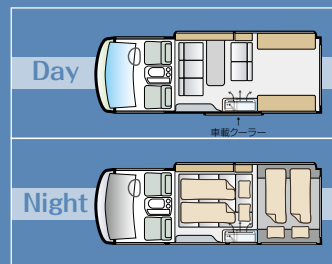

車内レイアウト

ベース車両	ハイエーススーパーロングキャンパー特装車(トヨタ)
全長	5380mm
全幅	1950mm
全高	2280mm
乗車定員	7名
就寝定員	4名

主要諸元

車内レイアウト

ベース車両	ハイエースDX標準ボディ4ドア(トヨタ)
全長	4695mm
全幅	1695mm
全高	2090mm
乗車定員	7名
就寝定員	大人4名+小人2名

選べるボディカラー：全4色

*キャンパー特装車のみ **キャンパー特装車オプション