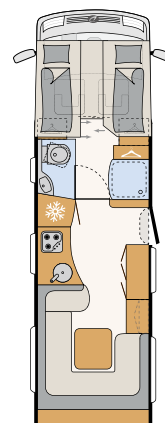

Esprit エスプリ

Grand ALPA グランド アルパ

Length 781cm
Width 233cm
Height 298cm

I 7150-2 EB

Length 854cm
Width 233cm
Height 304cm

I 7820-2

Motorhome

T68

V66

A68

T68

Length	739cm
Width	232cm
Height	293cm

V66

Length	664cm
Width	214cm
Height	274cm

A68

Length	659cm
Width	232cm
Height	314cm