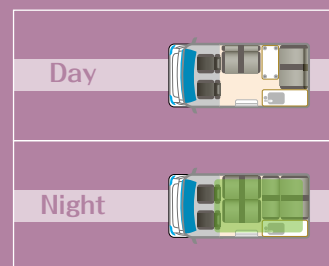

主要諸元・車内レイアウト・選べるカラー

主要諸元

ベース車両	ハイゼットトラック (ダイハツ)
全長	3395mm
全幅	1470mm
全高	1990mm
乗車定員	4名
就寝定員	4名

車内レイアウト

選べるパネルカラー：5色のパネルカラーの中から選択可能。

主要諸元・車内レイアウト・選べるカラー

主要諸元

ベース車両	ハイゼットトラック (ダイハツ)
全長	3395mm
全幅	1470mm
全高	1990mm
乗車定員	4名
就寝定員	4名

車内レイアウト

選べるパネルカラー：5色のパネルカラーの中から選択可能。