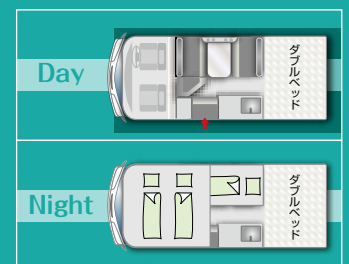

主要諸元

ベース車両	カムロード(トヨタ)
全 長	4850mm
全 幅	1950mm
全 高	2850mm
乗車定員	6名
就寝定員	5名

車内レイアウト

選べるパネルカラー：5色のパネルカラーの中から選択可能。

選べるインテリアカラー：2種類の組み合わせデザインから選択可能。
①シュタイン ②ショコラーデ

主要諸元・車内レイアウト・選べるカラー

主要諸元

ベース車両	カムロード(トヨタ)
全 長	4850mm
全 幅	1950mm
全 高	2850mm
乗車定員	6名
就寝定員	5名

車内レイアウト

選べるパネルカラー：5色のパネルカラーの中から選択可能。

選べるインテリアカラー：2種類の組み合わせデザインから選択可能。
①シュタイン ②ショコラーデ

LE BEN レーベン DC

主要諸元・車内レイアウト・選べるカラー

主要諸元

ベース車両	カムロード(トヨタ)
全長	4850mm
全幅	1950mm
全高	2850mm
乗車定員	6名
就寝定員	5名

車内レイアウト