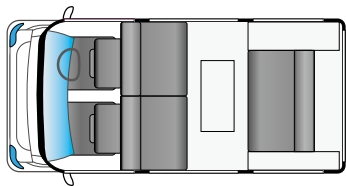

## 寛ぎ空間・就寝モード

ベッド面は「硬質ウレタンマット」により本当にフラットです。足を伸ばして寝転んだりして寛げます。就寝時には、標準装備のカーテンがプライバシーを守ります。座卓折りたたみテーブルがとっても便利。

弾みます!!