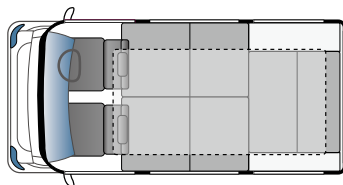

90cmポップアップ

目的地に到着してポップアップを跳ね上げると、ルーフの上には広大なベッドスペース(1950×1060mm)が広がります。昇降用ラダーが用意されていますので、お子様でも安心です。また、両サイドは開閉式ネットで風通し抜群です。

「Klein 108 Pop」は、充実装備満載!! 収納や電装設備も使いやすく超便利!!