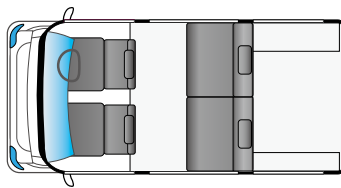

快適なドライブモード