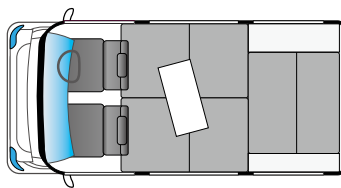

## 寛ぎ空間・就寝モード

ベッド面は「硬質ウレタンマット」により本当にフラットです。足を伸ばして寝転んだりして寛げます。就寝時には、標準装備のカーテンがプライバシーを守ります。座卓折りたたみテーブルがとっても便利。

弾みます!!