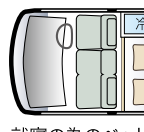

ホワイトを基調とした明るいインテリア。サイドにギャレー(キッチン)を配置した照明類はすべてLEDライトを採用しており、昼も夜も快適な室内空間となっています。標準装備として、車両のリアクーラー・走行充電システム・40リットルの冷蔵庫など引き出し式の蛇口は外で使える外部シャワーとしても機能します。

車内
レイアウト

DAY

2列目シートを反

NIGHT

就寝の為にベッ

ポップアップルーフを採用

ツェルトCPのベース車は、全幅 169cm の標準ボディです。ポップアップルーフは、閉じれば全高 209cm なので立体駐車場も問題ありません。開放すれば室内は広大なベッドスペースになっています。標準装備のほかにもオプション装備が用意されています。

※別紙の価格仕様表をご覧ください。

開放感のある天井スペース

ポップアップ部分のベッド板はダンパーで跳ね上げることができます。昼間は跳ね上げて余裕の天井スペースを確保。

就寝時

就寝時は天板が全開しフラットになります。

サイドネットスクリーン

ポップアップ内の左右にはネットスクリーンがありますので涼しい風が吹き抜けます。

サブバッテリー(走行充電システム)

サブバッテリーは 115A。走行時に充電をする走行充電システムを備えています。※外部充電はオプション

集中コントロールスイッチ

サブバッテリーを制御するコントロールスイッチです。使いやすいキッチン脇に配置。

ベッド脇コンセント

リアの常設ベッド脇には 100V コンセント(外部電源)と 12V 電源を配置してあります。

るポップアップキャンパー

採用したツェルト CP は、
駐車場が可能なコンパクトボディ。

寝が可能なビッグスペース※。

前向きにシートアレンジでき、
採用の明るいインテリア空間。

※大人 4 名+小人 2 名

●ダイネットベッド：190cm x 110cm

基本装備も充実。

レイアウトはとて使いやすい人気です。
す。
が装備され、

ツェルト CP

転したらくつろぎのリビングスペースとなります。

スペースは大人 4 名とお子様 2 名分が用意されています。