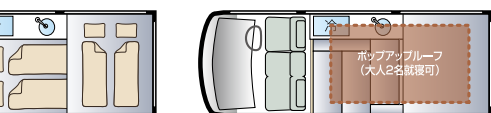

※別紙の価格仕様表をご覧ください。

開放感のある天井スペース

ポップアップ部分のベッド板はダンパーで跳ね上げることができます。昼間は跳ね上げて余裕の天井スペースを確保。

就寝時

就寝時は天板が全開しフラットになります。

サイドネットスクリーン

ポップアップ内の左右にはネットスクリーンがありますので涼しい風が吹き抜けます。

サブバッテリー(走行充電システム)

前向きにシートアレンジでき、
採用の明るいインテリア空間。

※大人 4 名+小人 2 名

●ダイネットベッド：190cm x 110cm

基本装備も充実。

レイアウトはとて使いやすい人気です。
す。
が装備され、

ツェルト CP

転したらくつろぎのリビングスペースとなります。

スペースは大人 4 名とお子様 2 名分が用意されています。

●ポップアップルーフベッド：
220cm x 117cm (写真上)

●二段ベッド：
140 x 150cm (写真左)

シートベルトについて

後部座席のシートベルトは、右側が2点式シートベルト・左側が3点式シートベルトとなります。

上扉式 40L 冷蔵庫

ベッドの状態でも開閉できる上扉式の 40L 冷蔵庫を標準装備。よく冷える 12V コンプレッサタイプです。

引き出し式シャワーフォーセット

キッチンにある蛇口(フォーセット)は引き出して窓から出せば外部シャワーにもなります。

ダイネットテーブル

着脱可能なダイネットテーブルは、ベッドの状態でも使用可能です。

カーテン

6面のカーテンが標準装備。車内のプライバシーを守ります。

ドリンクポケット

サードシート左脇にはドリンクポケットを装備。

ベッド下ラゲッジスペース

リアベッド下には大きなラゲッジスペースを確保してありますので、遊び道具をいっぱい積みこむことが可能です。