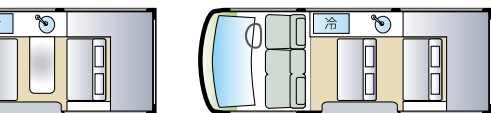

ホワイトを基調とした明るいインテリア。サイドにギャレー(キッチン)を配置した照明類はすべてLEDライトを採用しており、昼も夜も快適な室内空間となっています。標準装備として、車両のリアクーラー・走行充電システム・40リットルの冷蔵庫など引き出し式の蛇口は外で使える外部シャワーとしても機能します。

車内
レイアウト

DAY

2列目シートを反

NIGHT

就寝の為にベッ

ポップアップルーフを採用

ツェルトCPのベース車は、全幅 169cm の標準ボディです。ポップアップルーフは、閉じれば全高 209cm なので立体駐車場も問題ありません。開放すれば室内は広大なベッドスペースになっています。標準装備のほかにもオプション装備が用意されています。

※別紙の価格仕様表をご覧ください。

開放感のある天井スペース

ポップアップ部分のベッド板はダンパーで跳ね上げることができます。昼間は跳ね上げて余裕の天井スペースを確保。

就寝時

就寝時は天板が全開しフラットになります。

サイドネットスクリーン

ポップアップ内の左右にはネットスクリーンがありますので涼しい風が吹き抜けます。

サブバッテリー(走行充電システム)

前向きにシートアレンジでき、
採用の明るいインテリア空間。

※大人 4 名+小人 2 名

●ダイネットベッド：190cm x 110cm

基本装備も充実。

レイアウトはとて使いやすい人気です。
す。
が装備され、

ツェルト CP

転したらくつろぎのリビングスペースとなります。

スペースは大人 4 名とお子様 2 名分が用意されています。

●ポップアップルーフベッド：
220cm x 117cm (写真上)

●二段ベッド：
140 x 150cm (写真左)

シートベルトについて

後部座席のシートベルトは、右側が2点式シートベルト・左側が3点式シートベルトとなります。

上扉式 40L 冷蔵庫

ベッドの状態でも開閉できる上扉式の 40L 冷蔵庫を標準装備。よく冷える 12V コンプレッサタイプです。

引き出し式シャワーフォーセット

キッチンにある蛇口(フォーセット)は引き出して窓から出せば外部シャワーにもなります。