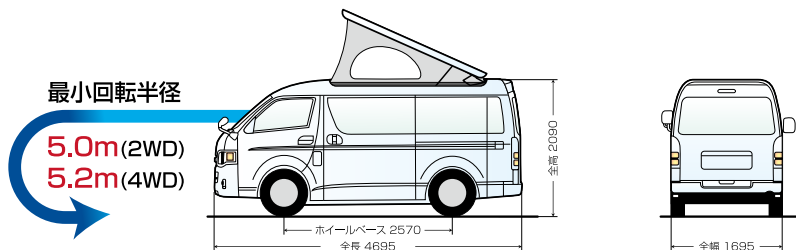

サイドキャビネット(左側)

サイドキャビネット(右側)

リアクーラー(走行時)

走行時のリアクーラーはオプションです。

Zelt CP (ツェルトCP)

■主要諸元表

ベース車両	ハイエース 標準ボディ4ドア (DX)		
エンジン	2000cc ガソリン	2800cc ディーゼルトーボ	
駆動方式	2WD	2WD	4WD
最高出力	100kW(136ps) / 5600rpm	111kW(151ps) / 3600rpm	
最大トルク	182N·m(18.6kgf·m) / 4000rpm	300N·m(30.6kgf·m) / 1000-3400rpm	
ミッション	6速オートマチック		
ホイールベース	2570mm		
最小回転半径	5.0m	5.0 m	5.2 m
寸法 (LWH)	4695mm×1695mm×2090mm		
乗車定員	7名 (キャンパー特設は6名)		
就寝定員	大人4名+子供2名		
燃料タンク容量	70L		

●自動車検査証内「車体の形状」はキャンピング車(8ナンバー登録)となります。

■ボディカラー設定

ホワイト

シルバーマイカメタリック

ダークブルーマイカメタリック

■車体の最小回転半径・車体寸法イラスト (単位: mm)

■この本カタログは2021年8月現在のものです。装備の詳細内容及び価格は別紙で参照下さい。

■カタログ掲載に使用された画像はオプション装着車であり、撮影時の状況印刷などの関係で実際の色と違って見える場合があります。