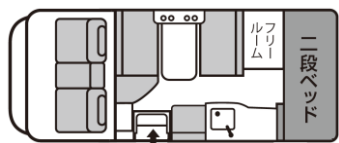

# MOBBY R2B & DC & RWB 価格表

ベース車両  
トヨタ カムロード

車両寸法 (LWH)  
4990 X 1920 X 2800

※表示価格はすべて消費税込み表示です。  
※この価格表は 2024年10月22日 現在のものです。

レイアウト	エンジン	駆動	ミッション	リアタイヤ	車両本体価格 (税別本体価格)	自動車税 (年額)	環境性能割 (3%)	重量税	自賠責保険 (25ヶ月)	リサイクル 預託金	乗車定員 (就寝定員)
R2B DC RWB	ガソリン	2WD	6AT	ダブル	<b>¥8,129,000</b> (¥7,390,000)	28,800	82,800	32,800	20,580	9,600	7名 (5名)
	ディーゼル	2WD	6AT	ダブル	<b>¥8,913,000</b> (¥8,102,727)	40,000	108,000	32,800	20,580	9,600	7名 (5名)
	ディーゼル	4WD	6AT	ダブル	<b>¥9,133,000</b> (¥8,302,727)	40,000	114,300	32,800	20,580	9,600	6名 (5名)

レイアウト

(選択してください)

※環境性能割は変更になる可能性があります。

R2Bレイアウト

DCレイアウト

RWBレイアウト

インテリアデザイン

(選択してください)