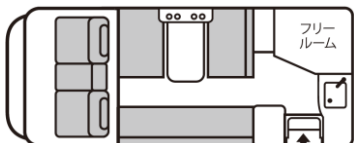

# MOBBY R2B & DC & RWB 価格表

ベース車両  
トヨタ カムロード

車両寸法 (LWH)  
4990 X 1920 X 2800

※表示価格はすべて消費税込み表示です。  
※この価格表は 2024年10月22日 現在のものです。

レイアウト	エンジン	駆動	ミッション	リアタイヤ	車両本体価格 (税別本体価格)	自動車税 (年額)	環境性能割 (3%)	重量税	自賠責保険 (25ヶ月)	リサイクル 預託金	乗車定員 (就寝定員)
R2B DC RWB	ガソリン	2WD	6AT	ダブル	<b>¥8,129,000</b> (¥7,390,000)	28,800	82,800	32,800	20,580	9,600	7名 (5名)
	ディーゼル	2WD	6AT	ダブル	<b>¥8,913,000</b> (¥8,102,727)	40,000	108,000	32,800	20,580	9,600	7名 (5名)
	ディーゼル	4WD	6AT	ダブル	<b>¥9,133,000</b> (¥8,302,727)	40,000	114,300	32,800	20,580	9,600	6名 (5名)

レイアウト

(選択してください)

※環境性能割は変更になる可能性があります。

R2Bレイアウト

DCレイアウト

RWBレイアウト

インテリアデザイン

(選択してください)