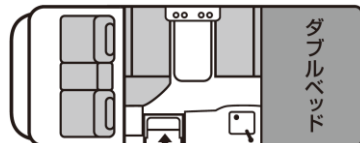

# MOBBY R2B & DC & RWB 価格表

ベース車両  
トヨタ カムロード

車両寸法 (LWH)  
4990 X 1920 X 2800

※表示価格はすべて消費税込み表示です。  
※この価格表は 2024年10月22日 現在のものです。

レイアウト	エンジン	駆動	ミッション	リアタイヤ	車両本体価格 (税別本体価格)	自動車税 (年額)	環境性能割 (3%)	重量税	自賠責保険 (25ヶ月)	リサイクル 預託金	乗車定員 (就寝定員)
R2B DC RWB	ガソリン	2WD	6AT	ダブル	<b>¥8,129,000</b> (¥7,390,000)	28,800	82,800	32,800	20,580	9,600	7名 (5名)
	ディーゼル	2WD	6AT	ダブル	<b>¥8,913,000</b> (¥8,102,727)	40,000	108,000	32,800	20,580	9,600	7名 (5名)
	ディーゼル	4WD	6AT	ダブル	<b>¥9,133,000</b> (¥8,302,727)	40,000	114,300	32,800	20,580	9,600	6名 (5名)

レイアウト

(選択してください)

※環境性能割は変更になる可能性があります。

R2Bレイアウト

DCレイアウト

RWBレイアウト

インテリアデザイン

(選択してください)