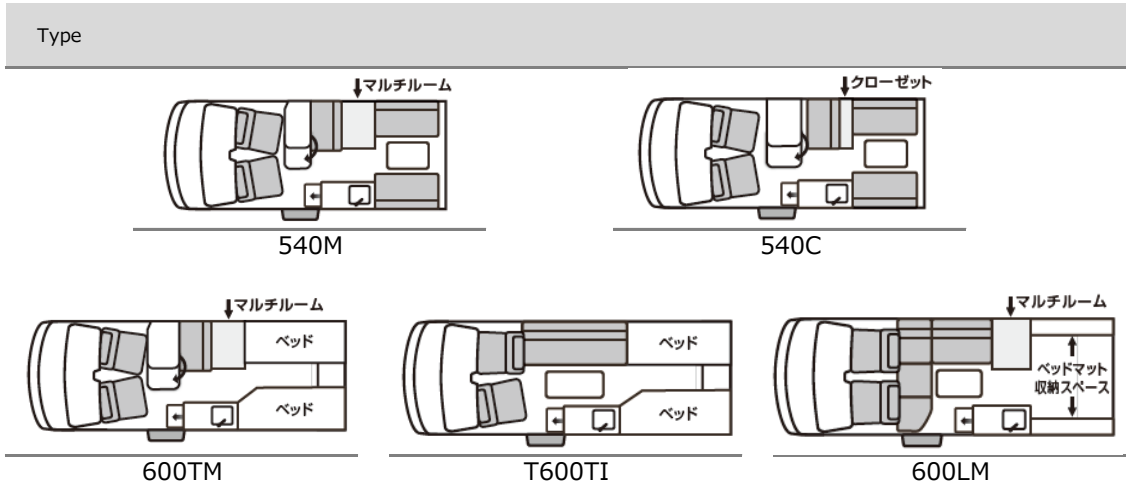

Speranza 価格装備表

ベース車両
フィアットデュカトバン

車両寸法 (LWH)
540M/C : 5410×2050×2525
600TM/TI/LM : 5995×2050×2525

表示価格はすべて消費税込み表示です。
この価格表は 2024年1月29日 現在のものです。
価格・装備等は予告なく変更することがあります。

エンジン	駆動	ミッション	車両本体価格 (税別本体価格)		自動車税 (年額)	環境性能割 (3%)	重量税	自賠責保険 (25か月)	リサイクル預託金	乗車定員	就寝定員	
2200cc ディーゼルトーボ	2WD FF	9AT	540M (マルチルームつき)	¥10,265,000	(¥9,331,818)	34,800	127,900	32,800	23,140	21,180	6名	大人2名 (大人4名) ※1
			540C (クローゼットつき)	¥10,265,000	(¥9,331,818)	34,800	127,900	32,800	23,140	21,180	6名	大人2名+子供2名 (大人4+子供2) ※1
			600TM (ツインベッド+マルチルーム)	¥13,750,000	(¥12,500,000)	34,800	127,900	32,800	23,140	21,180	4名	大人2名 (中央マット使用時3名)
			600TI (ツインベッド+I型ソファ)	¥13,750,000	(¥12,500,000)	34,800	127,900	32,800	23,140	21,180	6名	大人2名 (中央マット使用時3名)
			600LM (L字ソファ+マルチルーム)	¥13,750,000	(¥12,500,000)	34,800	127,900	32,800	23,140	21,180	5名(ダブルベッド) 7名(二の字座席ベッド)	大人2名+子供1名 大人4名+子供1名

※1 : オプションでパワーリフトベッドを選択した場合

キャンピングカー架装部の標準装備		
540/600共通標準装備	●内装トリム	600TM/TI/LM 標準装備
●ガラス蓋つきシンク	●エアフォリア断熱	■FFヒーター
●12L給水タンク ※2	●床断熱	■家庭用エアコン一式
●12L排水タンク ※2	●スライドアフライネット	■ダイネットアクリルウインドウ
●電子レンジ (ヘルツフリー)		■スライドドアアクリルウインドウ
●70L冷蔵庫 (1WAY)	540M/C標準装備	■リヤアクリルウインドウ (右×1)
●インバーター1500W (正弦波)	▼スライドアウインドウ	■バックアクリルウインドウ (×2)
●EVOLITE急速走行充電システム	▼ダイネットウインドウ	■ダイネット上部収納庫
●外部充電システム (22.5A)	▼リヤウインドウ (右×1)	■リヤベッド上部収納庫
●ACマルチコントローラー	▼バックドアウインドウ (×2)	■ステップフロア【600TMのみ】
●電動スライドステップ	▼リチウムバッテリー200A	■ダイネットテーブル
※2 : OPのシャワーキットを装着した場合、大型排水タンクがつかますので 12Lの給排水タンクはレスになります【540M/600TM/600LM】		■リヤテーブル【600LM・7名乗車のみ】
		■リチウムバッテリー400Ah

キャンパー架装部オプション		★コンフォートパッケージ (540M/540C)	
FFヒーター	¥350,000	パワーリフトベッド	¥689,000
家庭用エアコン一式	★ ¥462,000	家庭用エアコン一式	¥755,000
マックスファンベンチレーター	¥152,900	追加バッテリー (リチウム200Ah)	¥1,453,000
追加バッテリー (リチウム200Ah)	★ ¥332,000		
280Wクラスソーラーチャージャー	¥238,500		
シャワーキット【540M/600TM/600LM】	※3 ¥600,780		
ラップボン・トレッカー WT-4 (s)	¥235,400		
ラップボン用追加コンセント【540M/600TM/600LM】	¥24,200		
ポータブルトイレ	¥28,050		
19インチ液晶テレビ+アーム+地デジチューナー	¥156,200		
リヤサテライトスピーカー	¥47,410		

★コンフォートパッケージ (540M/540C)	
パワーリフトベッド	¥689,000
家庭用エアコン一式	¥755,000
追加バッテリー (リチウム200Ah)	¥1,453,000

※3: 68L給水タンク/85L排水タンク/給水タンク残量計
排水タンク残量計/ガスボイラー10L/シャワーキット/小型ベンチレーター