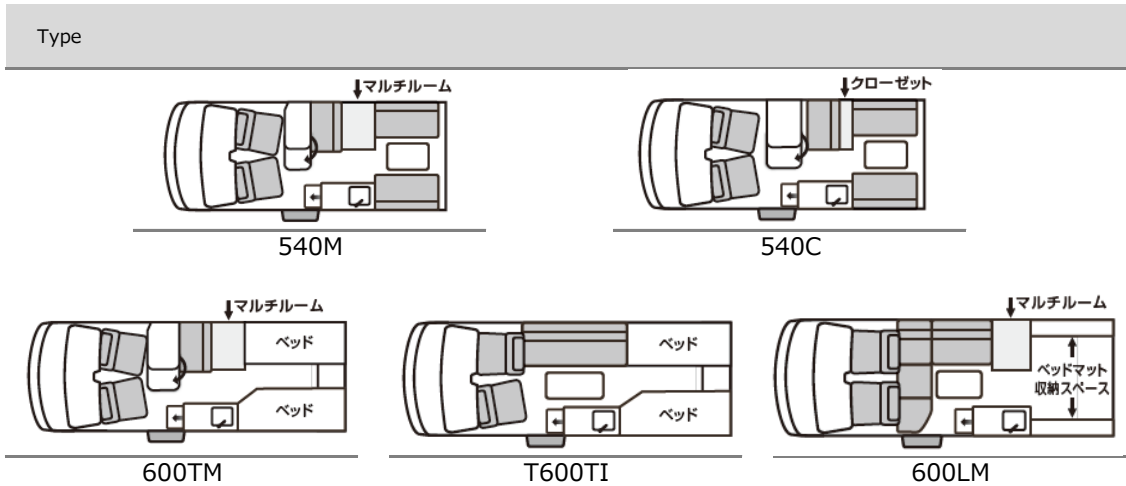

Speranza 価格装備表

ベース車両
フィアットデュカトバン

車両寸法 (LWH)
540M/C : 5410×2050×2525
600TM/TI/LM : 5995×2050×2525

表示価格はすべて消費税込み表示です。
この価格表は 2024年4月11日 現在のものです。
価格・装備等は予告なく変更することがあります。

エンジン	駆動	ミッション	車両本体価格 (税別本体価格)		自動車税 (年額)	環境性能割 (3%)	重量税	自賠責保険 (25か月)	リサイクル預託金	乗車定員	就寝定員
2200cc ディーゼルトーボ	2WD FF	9AT	540M (マルチルームつき)	¥10,265,000 (¥9,331,818)	34,800	127,900	32,800	20,580	21,180	6名	大人2名 (大人4名) ※1
			540C (クローゼットつき)	¥10,265,000 (¥9,331,818)	34,800	127,900	32,800	20,580	21,180	6名	大人2名+子供2名 (大人4+子供2) ※1
			600TM (ツインベッド+マルチルーム)	¥13,750,000 (¥12,500,000)	34,800	127,900	32,800	20,580	21,180	4名	大人2名 (中央マット使用時3名)
			600TI (ツインベッド+I型ソファ)	¥13,750,000 (¥12,500,000)	34,800	127,900	32,800	20,580	21,180	6名	大人2名 (中央マット使用時3名)
			600LM (L字ソファ+マルチルーム)	¥13,750,000 (¥12,500,000)	34,800	127,900	32,800	20,580	21,180	5名 (ダブルベッド) 7名 (二の字座席ベッド)	大人2名+子供1名 (大人4名+子供1名)

※1 : オプションでパワーリフトベッドを選択した場合

キャンピングカー架装部の標準装備		
540/600共通標準装備	●内装トリム	600TM/TI/LM 標準装備
●ガラス蓋つきシンク	●エアフォリア断熱	■FFヒーター
●12L給水タンク ※2	●床断熱	■家庭用エアコン一式
●12L排水タンク ※2	●スライドアフライネット	■ダイネットアクリルウインドウ
●電子レンジ (ヘルツフリー)		■スライドドアアクリルウインドウ
●70L冷蔵庫 (1WAY)	540M/C標準装備	■リヤアクリルウインドウ (右×1)
●インバーター1500W (正弦波)	▼スライドアウインドウ	■バックアクリルウインドウ (×2)
●EVOLITE急速走行充電システム	▼ダイネットウインドウ	■ダイネット上部収納庫
●外部充電システム (22.5A)	▼リヤウインドウ (右×1)	■リヤベッド上部収納庫
●ACマルチコントローラー	▼バックドアウインドウ (×2)	■ステップフロア【600TMのみ】
●電動スライドステップ	▼リチウムバッテリー200A	■ダイネットテーブル
※2 : OPのシャワーキットを装着した場合、大型排水タンクがつかますので12Lの給排水タンクはレスになります【540M/600TM/600LM】		■リヤテーブル【600LM・7名乗車のみ】
		■リチウムバッテリー400Ah

キャンパー架装部オプション		* : 完成した車両には取り付けできません。	
FFヒーター	¥350,000	パワーリフトベッド【540M/540C】	★ ¥689,000 *
家庭用エアコン一式 (追加バッテリー必須)	★ ¥462,000	パワーリフトベッド【600LM】 ※リアベッド上部収納はなくなります	★ ¥755,000 *
マックスファンベンチレーター	¥152,900 *	エントランスカーペット	¥11,000
追加バッテリー (リチウム200Ah)	★ ¥332,000	アルミシェード (フロント3面)	¥20,680
280Wクラスソーラーチャージャー	¥238,500	フロント3面スクリーン	¥144,300
シャワーキット【540M/600TM/600LM】	※3 ¥600,780 *	リヤゲートフライネット	¥55,800
ラップボン・トレッカー WT-4 (s)	¥235,400	エントランス灯	¥33,800
ラップボン用追加コンセント【540M/600TM/600LM】	¥24,200	ドッグライト (スイッチ付)	¥50,600
ポータブルトイレ	¥28,050	サイドオーニング3M【540M/540C】	¥294,600
19インチ液晶テレビ+アーム+地デジチューナー	¥156,200	サイドオーニング3.75M【600TM/600TI/600LM】	¥311,100
リヤサテライトスピーカー	¥47,410		

★コンフォートパッケージ (540M/540C) *	
パワーリフトベッド	
家庭用エアコン一式	¥1,453,000
追加バッテリー (リチウム200Ah)	

※3 : 68L給水タンク/85L排水タンク/給水タンク残量計
排水タンク残量計/ガスボイラー10L/シャワーキット/小型ベンチレーター