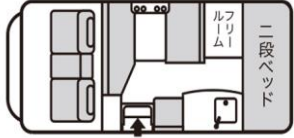

ヴォーン R2B & DC 価格表

ヴォーン R2B & DC 価格表

ベース車両

新カムロード

車両寸法 (LWH)

4990 X 2100 X 2860

※表示価格はすべて消費税込み表示です。

※この価格表は 2022年7月1日 現在のものです。

レイアウト	エンジン	駆動	ミッション	リアタイヤ	車両本体価格 (税別本体価格)	自動車税 (年額)	環境性能割 (3%)	重量税	自賠責保険 (25ヶ月)	リサイクル 預託金	乗車定員 (就寝定員)
R2B レイアウト	2754cc ディーゼルトターボ	2WD	6AT	ダブル	¥9,180,000 (¥8,345,455)	40,000	90,000	32,800	23,140	7,990	7名 (6名)
		4WD	6AT	ダブル	¥9,530,000 (¥8,663,636)	40,000	90,000	32,800	23,140	7,990	6名 (6名)
DC レイアウト	2754cc ディーゼルトターボ	2WD	6AT	ダブル	¥9,180,000 (¥8,345,455)	40,000	90,000	32,800	23,140	7,990	7名 (6名)
		4WD	6AT	ダブル	¥9,530,000 (¥8,663,636)	40,000	90,000	32,800	23,140	7,990	6名 (6名)

レイアウト

(選択してください)

R2Bレイアウト