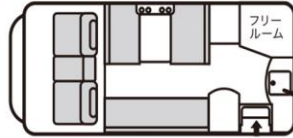

DCレイアウト

アルミパネルカラー

(選択してください)

- ●ホワイテ
- ●スチールブルーメタリック
- ●ポストンブルーメタリック
- ●パロックレッドメタリック
- ●シャンパンゴールド

インテリアデザイン

(選択してください)

- ●ショコラーデ
- ●シュタイン

ベース車両の標準装備

- ●フロントエアコン
- ●フロントヒーター
- ●パワーウィンドウ
- ●LEDヘッドライト
- ●オートライトシステム
- ●オートマチックハイビーム機能
- ●燃料タンク 60L (ディーゼル車)
- ●Adbule尿素タンク 13L (ディーゼル車)
- ●リアワイドトレッド
- ●100Aオルタネーター
- ●UVカット機能サイドガラス
- ●ABS
- ●盗難防止イモビライザー
- ●VSC (横滑り防止装置)
- ●PCS (衝突被害軽減ブレーキシステム)
- ●LDA (車線逸脱防止支援システム)
- ●前進誤発進抑制機能
- ●コーナーセンサー (フロント)

ヴォーンとしてのベース車標準装備

- ●130Aオルタネーターにアップグレード
- ●運転席 & 助手席SRSエアバック
- ●フロントバンパー塗装+メッキガーニッシュ
- ●ラジエターグリルメッキ
- ●(2WD車) Fタイヤ: 185/75R15・Rダブルタイヤ: 175/75R15 (緊急用タイヤは175)
- ●(4WD車) Fタイヤ: 185/75R15・Rダブルタイヤ: 185/75R15 (緊急用タイヤは175)
- ●エアコン高性能フィルター
- ●リアサスペンションリーフ強化
- ●フロント2スピーカー (オーディオレス)

Gパッケージ

- ●カラードバンパー
- ●ラジエターグリル (ボディ色)
- ●ワイヤレスドアロック
- ●小型ルームランプ
- ●LEDフォグランプ
- ●フロアカーペット (カットパイル)
- ●インパネセンタークラスター (カスタム用)
- ●運転席シートバックサスペンション
- ●運転席ランバーサポート
- ●リクライニング機能付き助手席分割3人乗り
- ●フロアカーペット (カットパイル)
- ●シート表皮トリコット