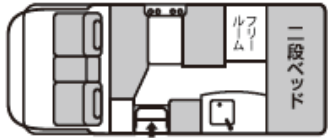

ヴォーンEXCLUSIVE R2B & RWB 価格表

ベース車両

新カムロード

車両寸法 (LWH)

5190 X 2100 X 2880

※表示価格はすべて消費税込み表示です。

※この価格表は 2022年7月1日 現在のものです。

タイプ	エンジン	駆動	ミッション	リアタイヤ	車両本体価格 (税別本体価格)	自動車税 (年額)	環境性能割 (3%)	重量税	自賠責保険 (25ヶ月)	リサイクル 預託金	乗車定員 (就寝定員)
R2B	2754cc ディーゼルトーボ	2WD	6AT	ダブル	¥11,000,000 (¥10,000,000)	40,000	90,000	32,800	23,140	7,990	7名 (6名)
		4WD	6AT	ダブル	¥11,350,000 (¥10,318,182)	40,000	90,000	32,800	23,140	7,990	6名 (6名)
RWB	2754cc ディーゼルトーボ	2WD	6AT	ダブル	¥11,000,000 (¥10,000,000)	40,000	90,000	32,800	23,140	7,990	7名 (6名)
		4WD	6AT	ダブル	¥11,350,000 (¥10,318,182)	40,000	90,000	32,800	23,140	7,990	6名 (6名)

タイプ

(選択してください)

R2B