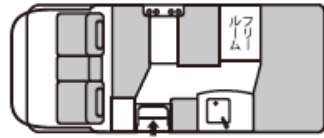

RWB

アルミパネルカラー

(選択してください)

- ●ホワイテ
- ●スチールブルーメタリック
- ●ポストンブルーメタリック
- ●パロックレッドメタリック
- ●シャンパンゴールド

インテリアデザイン

(選択してください)

- ●ショコラーデ
- ●シュタイン

ベース車両の標準装備

- ●フロントエアコン
- ●フロントヒーター
- ●パワーウィンドウ
- ●LEDヘッドライト
- ●オートライトシステム
- ●オートマチックハイビーム機能
- ●燃料タンク 60L (ディーゼル車)
- ●Adbule尿素タンク 13L (ディーゼル車)
- ●リアワイドトレッド
- ●100Aオルタネーター
- ●UVカット機能サイドガラス
- ●ABS
- ●盗難防止イモビライザー
- ●VSC (横滑り防止装置)
- ●PCS (衝突被害軽減ブレーキシステム)
- ●LDA (車線逸脱防止支援システム)
- ●前進誤発進抑制機能
- ●コーナーセンサー (フロント)

Gパッケージ

- ●カラードバンパー
- ●ラジエターグリル (ボディ色)
- ●ワイヤレスドアロック
- ●小型ルームランプ
- ●LEDフォグランプ
- ●フロアカーペット (カットパイル)
- ●インパネセンタークラスター (カスタム用)
- ●運転席シートバックサスペンション
- ●運転席ランバーサポート
- ●リクライニング機能付き助手席分割3人乗り
- ●フロアカーペット (カットパイル)
- ●シート表皮トリコット

ヴォーンとしてのベース車標準装備

- ●130Aオルタネーターにアップグレード
- ●運転席 & 助手席SRSエアバック
- ●フロントバンパー塗装+メッキガーニッシュ
- ●ラジエターグリルメッキ
- ●(2WD車) Fタイヤ: 185/75R15・Rダブルタイヤ: 175/75R15 (緊急用タイヤは175)
- ●(4WD車) Fタイヤ: 185/75R15・Rダブルタイヤ: 185/75R15 (緊急用タイヤは175)
- ●エアコン高性能フィルター
- ●リアサスペンションリーフ強化
- ●フロント2スピーカー (オーディオレス)