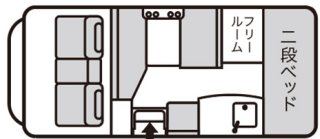

ヴォーン 価格表

ベース車両

カムロード

車両寸法 (LWH)

4990 X 2100 X 2860

※表示価格はすべて税別です。

※この価格表は 2020年9月18日 現在のものです。

レイアウト	エンジン	駆動	ミッション	リアタイヤ	車両本体価格 (税別)	自動車税 (年額)	環境性能割 (3%)	重量税	自賠責保険 (25ヶ月)	リサイクル 預託金	乗車定員 (就寝定員)
R2B レイアウト	2000cc ガソリン	2WD	4AT	シングル	¥5,930,000	28,800	70,200	32,800	24,780	7,990	7名 (6名)
		2WD	4AT	シングル	¥6,490,000	40,000	80,100	32,800	24,780	7,990	
	3000cc ディーゼルターボ	2WD	4AT	ダブル	¥6,690,000	40,000	85,000	32,800	24,780	7,990	6名 (6名)
		4WD	4AT	シングル	¥6,750,000	40,000	90,000	32,800	24,780	7,990	
DC レイアウト	2000cc ガソリン	2WD	4AT	シングル	¥5,930,000	28,800	70,200	32,800	24,780	7,990	7名 (6名)
		2WD	4AT	シングル	¥6,490,000	40,000	80,100	32,800	24,780	7,990	
	3000cc ディーゼルターボ	2WD	4AT	ダブル	¥6,690,000	40,000	85,000	32,800	24,780	7,990	6名 (6名)
		4WD	4AT	シングル	¥6,750,000	40,000	90,000	32,800	24,780	7,990	

レイアウト

(選択してください)

R2Bレイアウト