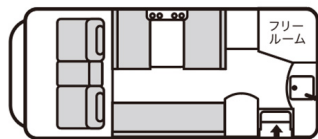

DCレイアウト

アルミパネルカラー

(選択してください)

- ●ホワイト
- ●スチールブルーメタリック
- ●ボストンブルーメタリック
- ●バロックレッドメタリック

インテリアデザイン

(選択してください)

- ●ショコラーデ
- ●シュタイン

ベース車両の標準装備

- ●フロントエアコン
- ●フロントヒーター
- ●パワーウィンドウ
- ●運転席&助手席SRSエアバック
- ●リアワイドトレッド

Gパッケージ

- ●UVカット機能サイドガラス
- ●フロント2スピーカー (オーディオレス)
- ●ABS
- ●盗難防止イモビライザー
- ●80Aオルタネーター (ガソリン車)
- ●130Aオルタネーター (ディーゼル車)
- ●カラードバンパー (メッキガーニッシュ)
- ●LEDフォグランプ
- ●助手席電動格納式 超ロングステアミラー
- ●シート表皮プリントトリコット
- ●シルバー塗装インパネセンタークラスター
- ●運転席シートバックサスペンション
- ●運転席ランバーサポート
- ●フロアカーペット (カットパイル)
- ●ワイヤレスドアロック
- ●高機能フィルター付マニュアルエアコン