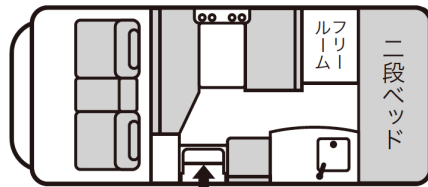

ヴォーン EXCLUSIVE 価格表

ベース車両
カムロード

車両寸法 (LWH)
5190 X 2100 X 2860

※表示価格はすべて消費税込み表示です。
※この価格表は 2021年3月1日 現在のものです。

仕様	エンジン	駆動	ミッション	リアタイヤ	車両本体価格 (税別本体価格)	自動車税 (年額)	環境性能割 (3%)	重量税	自賠責保険 (25ヶ月)	リサイクル 預託金	乗車定員 (就寝定員)	
ヴォーン EXCLUSIVE	2000cc ガソリン	2WD	4AT	シングル	¥8,118,000	(¥7,380,000)	28,800	70,200	32,800	23,140	7,990	7名 (6名)
		2WD	4AT	シングル	¥8,734,000	(¥7,940,000)	40,000	80,100	32,800	23,140	7,990	7名 (6名)
	3000cc ディーゼルトーボ	2WD	4AT	ダブル	¥8,954,000	(¥8,140,000)	40,000	85,000	32,800	23,140	7,990	6名 (6名)
		4WD	4AT	シングル	¥9,020,000	(¥8,200,000)	40,000	90,000	32,800	23,140	7,990	6名 (6名)
ヴォーン EXCLUSIVE Li	2000cc ガソリン	2WD	4AT	シングル	¥8,998,000	(¥8,180,000)	28,800	70,200	32,800	23,140	7,990	7名 (6名)
		2WD	4AT	シングル	¥9,614,000	(¥8,740,000)	40,000	80,100	32,800	23,140	7,990	7名 (6名)
	3000cc ディーゼルトーボ	2WD	4AT	ダブル	¥9,834,000	(¥8,940,000)	40,000	85,000	32,800	23,140	7,990	6名 (6名)
		4WD	4AT	シングル	¥9,900,000	(¥9,000,000)	40,000	90,000	32,800	23,140	7,990	6名 (6名)

レイアウト (選択してください)

ベース車両の標準装備

- ●フロントエアコン
- ●フロントヒーター
- ●パワーウィンドウ
- ●運転席&助手席SRSエアバック
- ●リアワイドトレッド
- ●UVカット機能サイドガラス
- ●フロント2スピーカー (オーディオレス)
- ●ABS
- ●盗難防止イモビライザー
- ●130Aオルタネーター

Gパッケージ

- ●カラードバンパー (メッキガーニッシュ)
- ●LEDフォグランプ
- ●助手席電動格納式 超ロングステーミラー
- ●シート表皮プリントトリコット
- ●シルバー塗装インパネセンタークラスター
- ●運転席シートバックサスペンション
- ●運転席ランバーサポート
- ●フロアカーペット (カットパイル)
- ●ワイヤレスドアロック
- ●高機能フィルター付マニュアルエアコン

アルミパネルカラー (選択してください)

- ●ホワイト
- ●スチールブルーメタリック
- ●ボストンブルーメタリック
- ●バロックレッドメタリック

インテリアデザイン (選択してください)

- ●ショコラーデ
- ●シュタイン